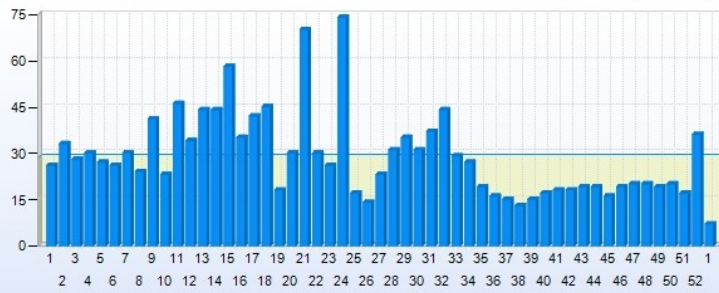

Samenvatting

Periode: Laatste jaar (1-1-2008 - 31-12-2008)

Maanden

Weken

Dagen

Samenvatting

Totaal pageviews:	1.515
Totaal bezoeken:	1.333
Jaarlijkse unieke bezoekers:	1.247
Maandelijkse unieke bezoekers:	1.283
Eerste bezoekers:	1.235
Gem. pageviews per week:	29
Pageviews per bezoek:	1,14
Pageviews vandaag:	4
Bezoeken vandaag:	4
Prognose vandaag:	11
Drukste dag:	14-6-2008